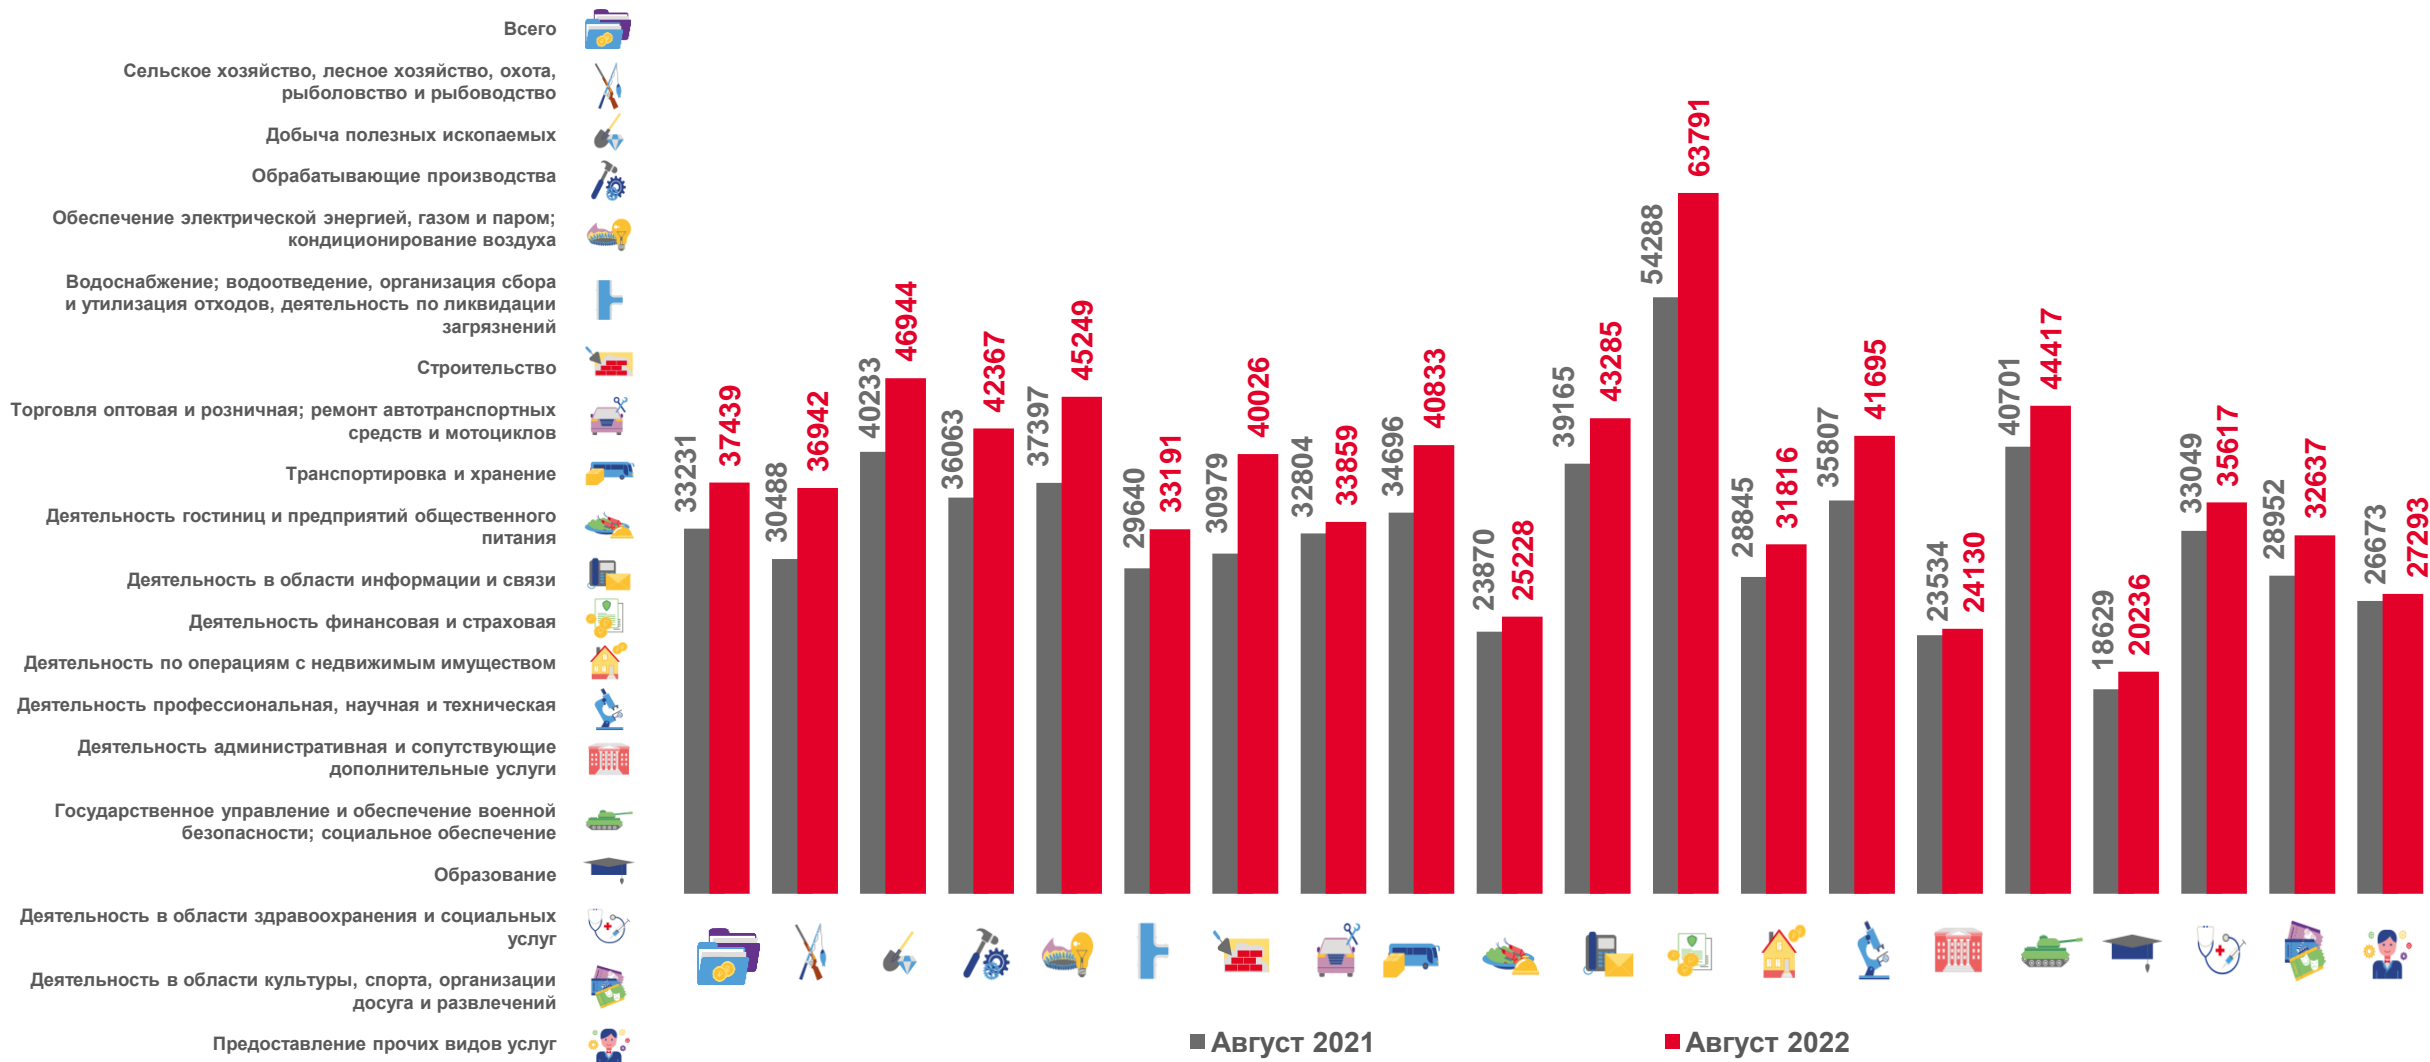

СРЕДНЕМЕСЯЧНАЯ НАЧИСЛЕННАЯ ЗАРАБОТНАЯ ПЛАТА РАБОТНИКОВ ОРГАНИЗАЦИЙ ПСКОВСКОЙ ОБЛАСТИ

ПО ВИДАМ ЭКОНОМИЧЕСКОЙ ДЕЯТЕЛЬНОСТИ; РУБЛЕЙ

ЗАРАБОТНАЯ ПЛАТА РАБОТНИКОВ ОРГАНИЗАЦИЙ ПСКОВСКОЙ ОБЛАСТИ

(в % к соответствующему периоду предыдущего года)